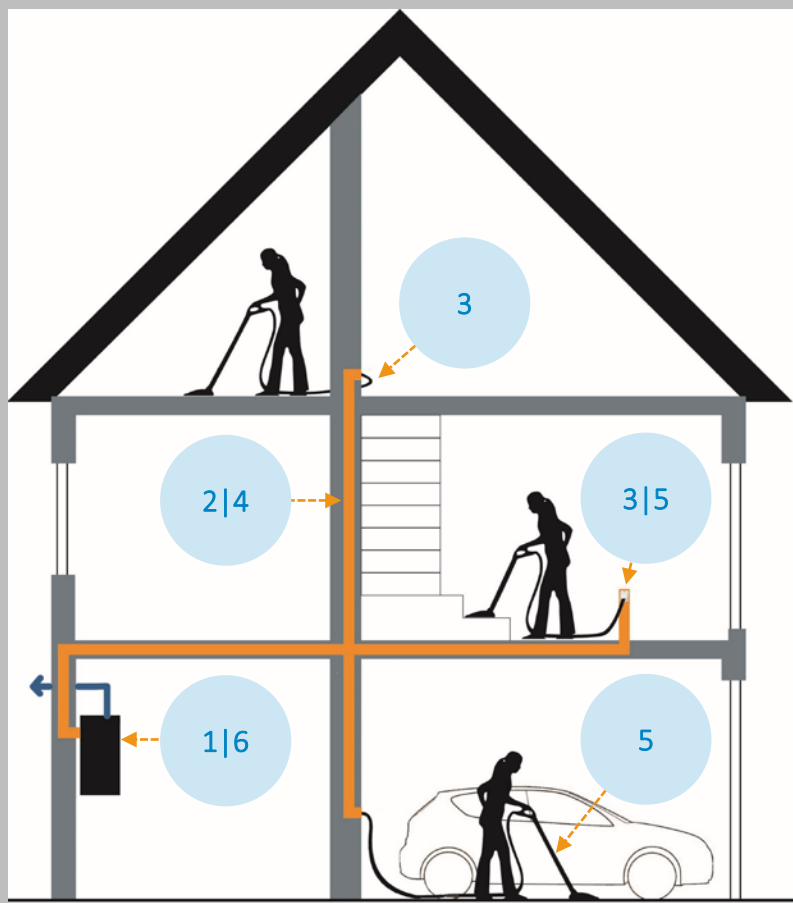

Как это работает

ВСТРОЕННАЯ ПЫЛЕСОСНАЯ СИСТЕМА

1 Силовой агрегат размещается в гараже, кладовой, подвале - отсутствие шума во время уборки

2 Трубопровод соединяет расположенные в помещениях пневморозетки с рабочим агрегатом и выпускным воздушным клапаном

3 Пневморозетки в полах или на стенах – к ним подключается уборочный шланг

4 Управляющий слаботочный кабель - соединяет контакты, находящиеся в пневморозетках, с силовым агрегатом

5 Гибкий уборочный шланг герметично присоединяется к пневморозеткам, длина 9 (10.5, 12) метров, вес 2,5 кг

6 Выпускной клапан обеспечивает выброс на улицу очищенного от пыли воздуха

Возможность автоматического сброса мусора в канализацию для отдельных моделей

Набор насадок для эффективной уборки